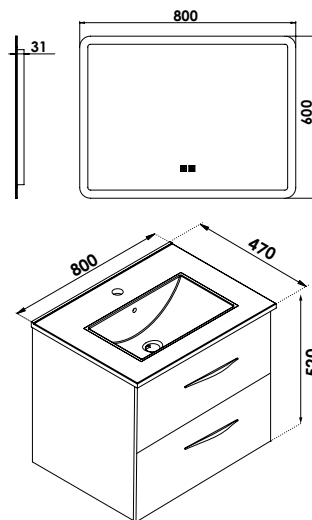

MEUBLE SUSP DUBAÏ AVEC MIROIR LED ATHENES - LARG 80 CM - FINITION : NOIR ACACIA

ID840 - Photo produit détournée 1

COMPATIBILITÉ

Veiller à l'encombrement nécessaire au montage et à la pose du meuble.